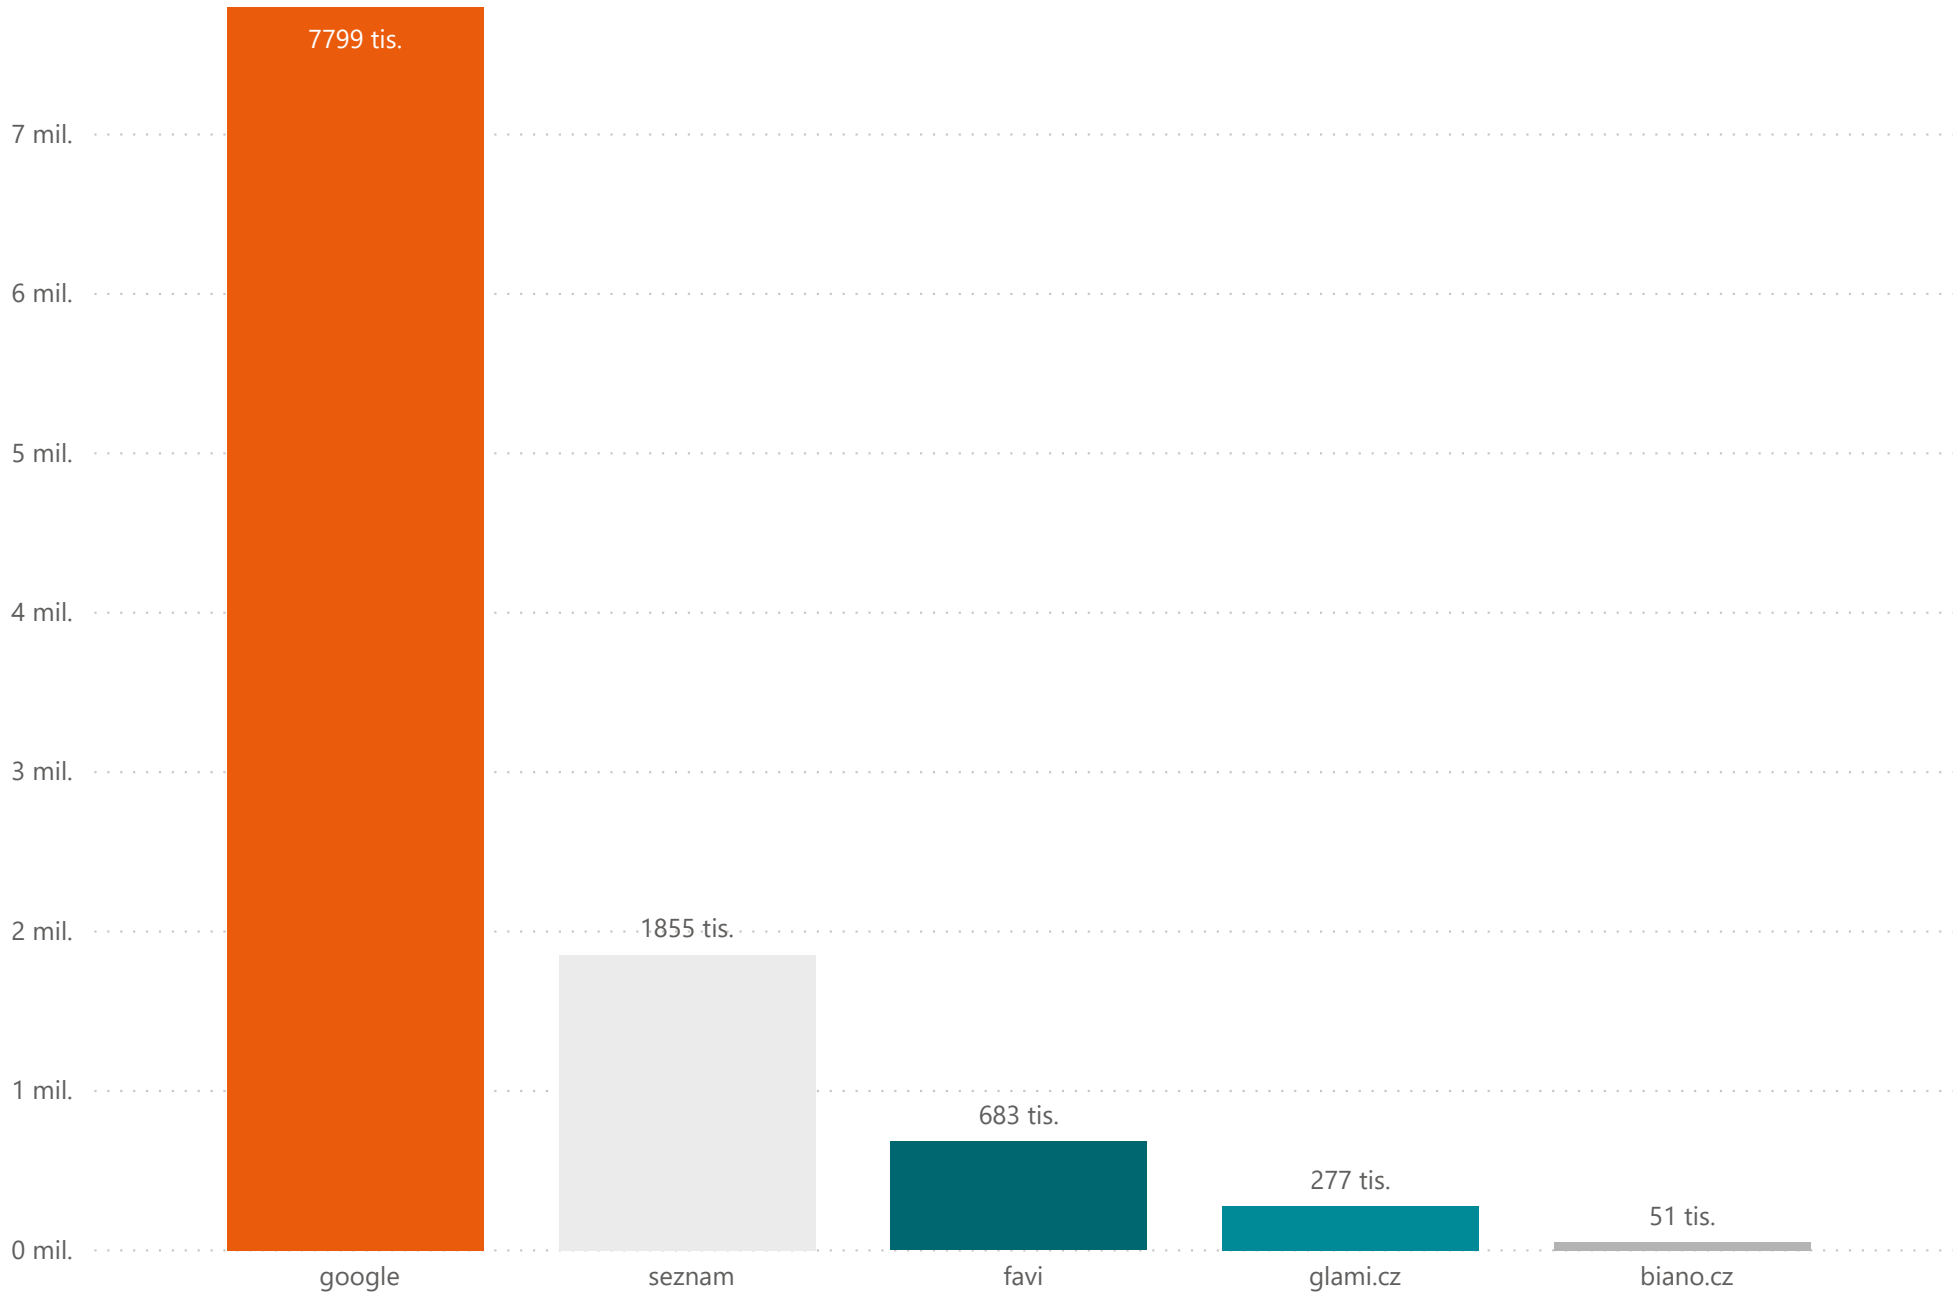

Celková návštěvnost dle média - procenta

Návštěvnost z placených kanálů - procenta

Návštěvnost z placených kanálů - hodnoty

Organická návštěvnost - hodnoty

Placená návštěvnost - Google vs. Seznam

Organická návštěvnost - Google vs. Seznam

Návštěvnost ze srovnávačů - procenta