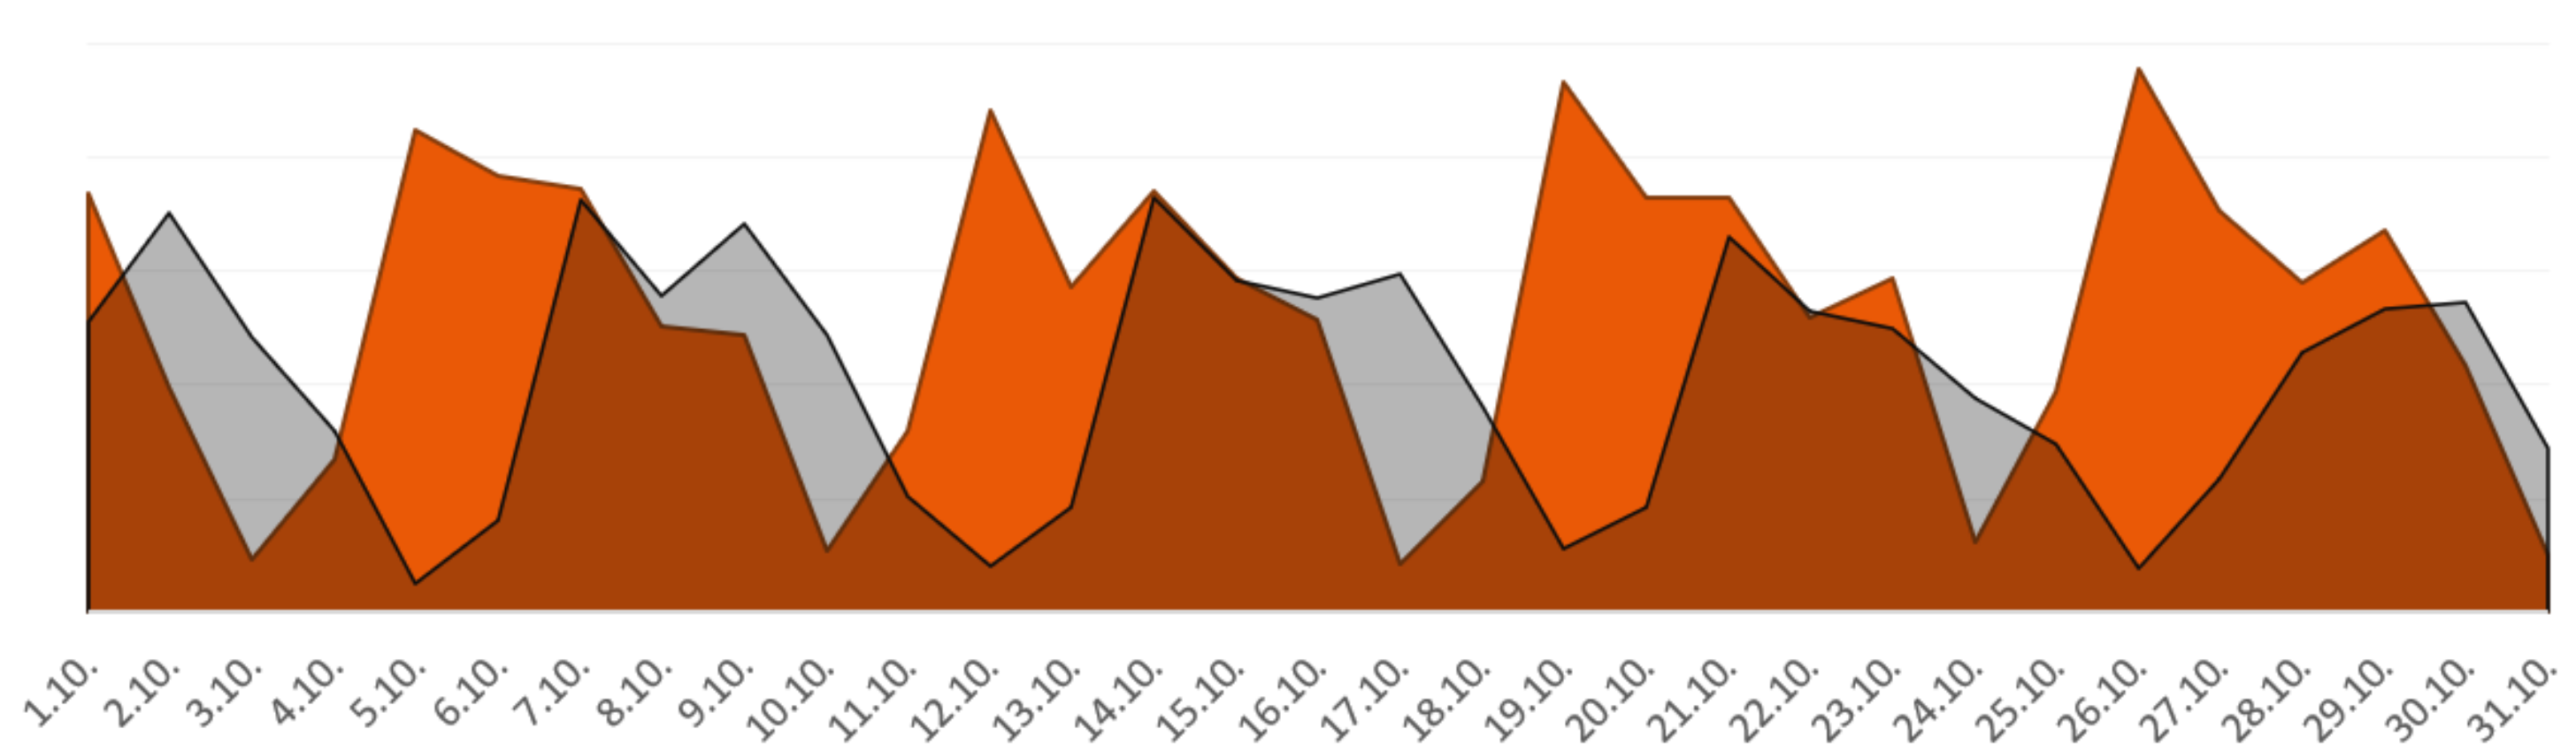

Stavebniny