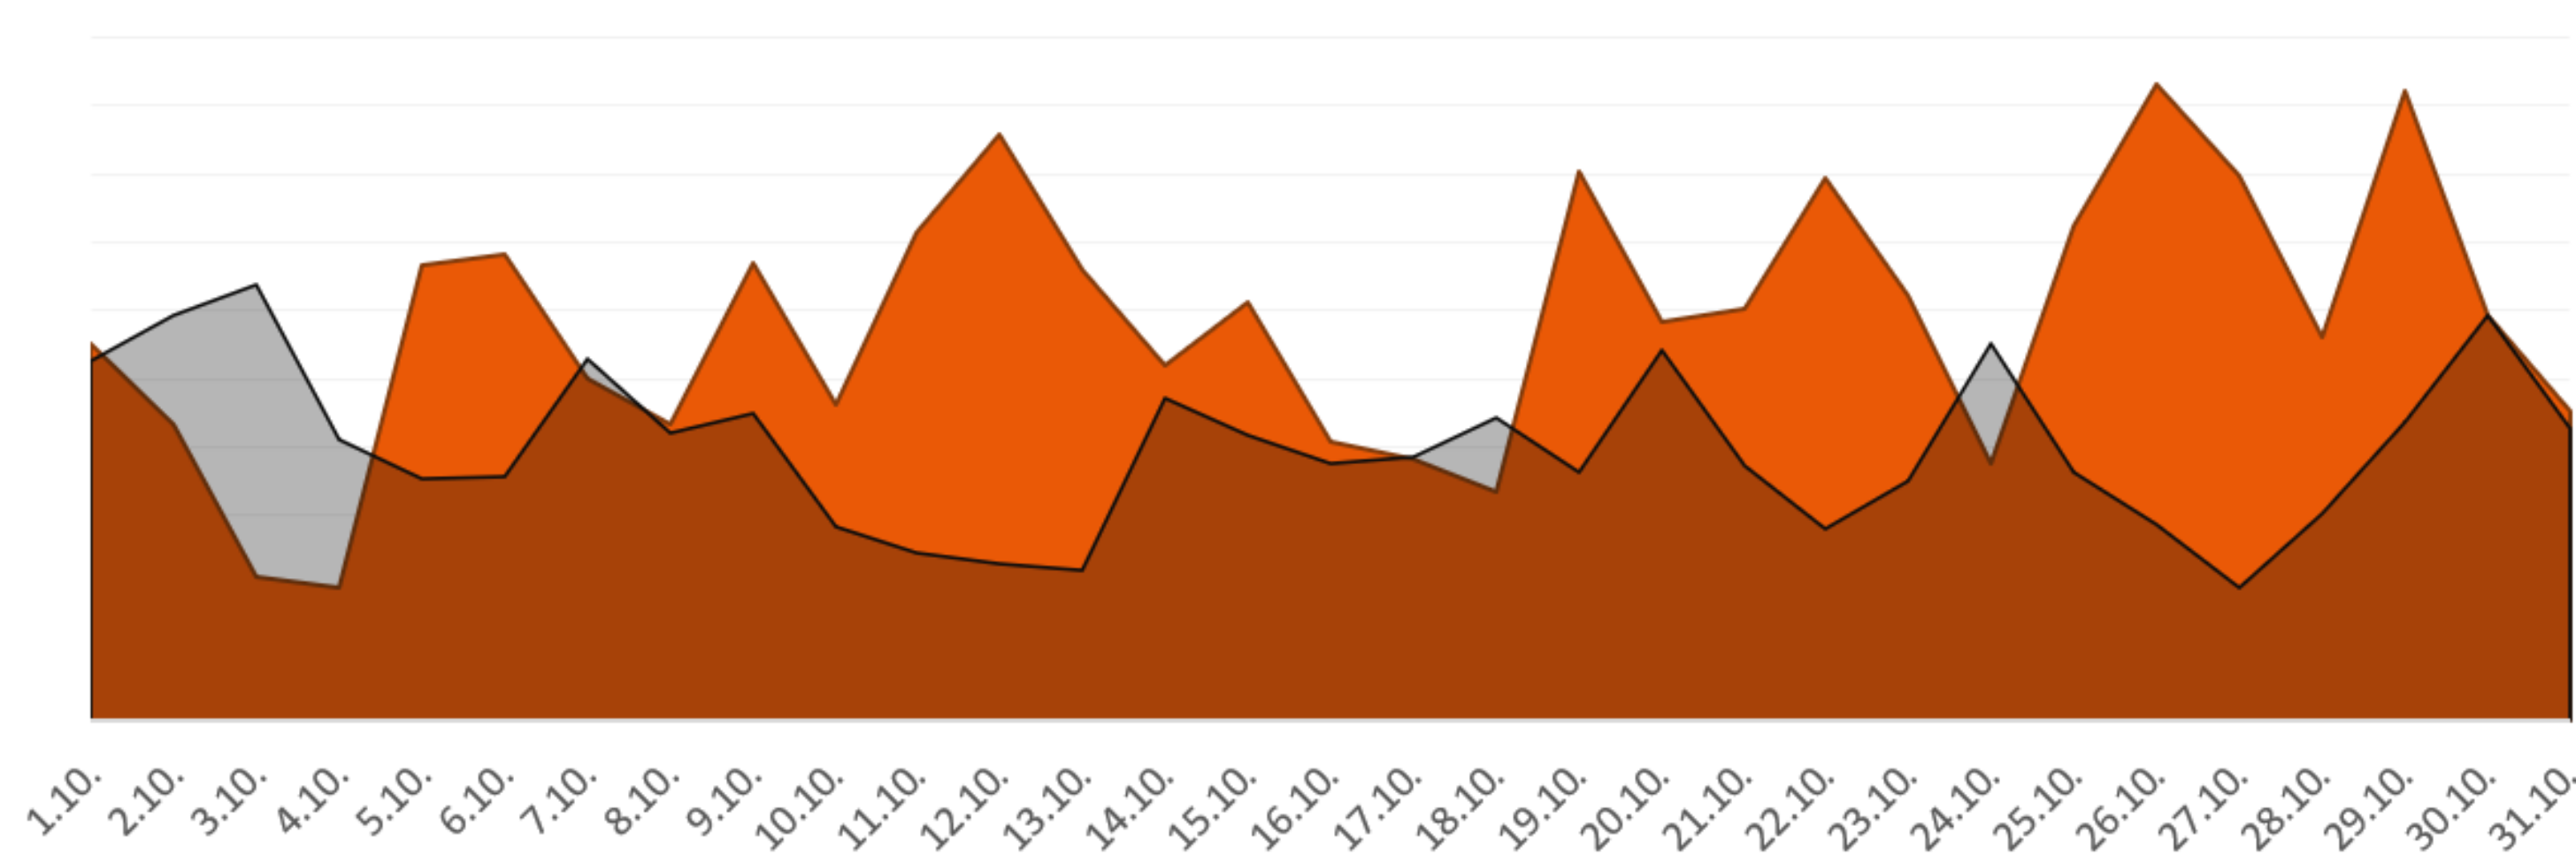

Jak tyto nařízení ovlivnily jednotlivé kategorie e-commerce?

Oblečení a doplňky