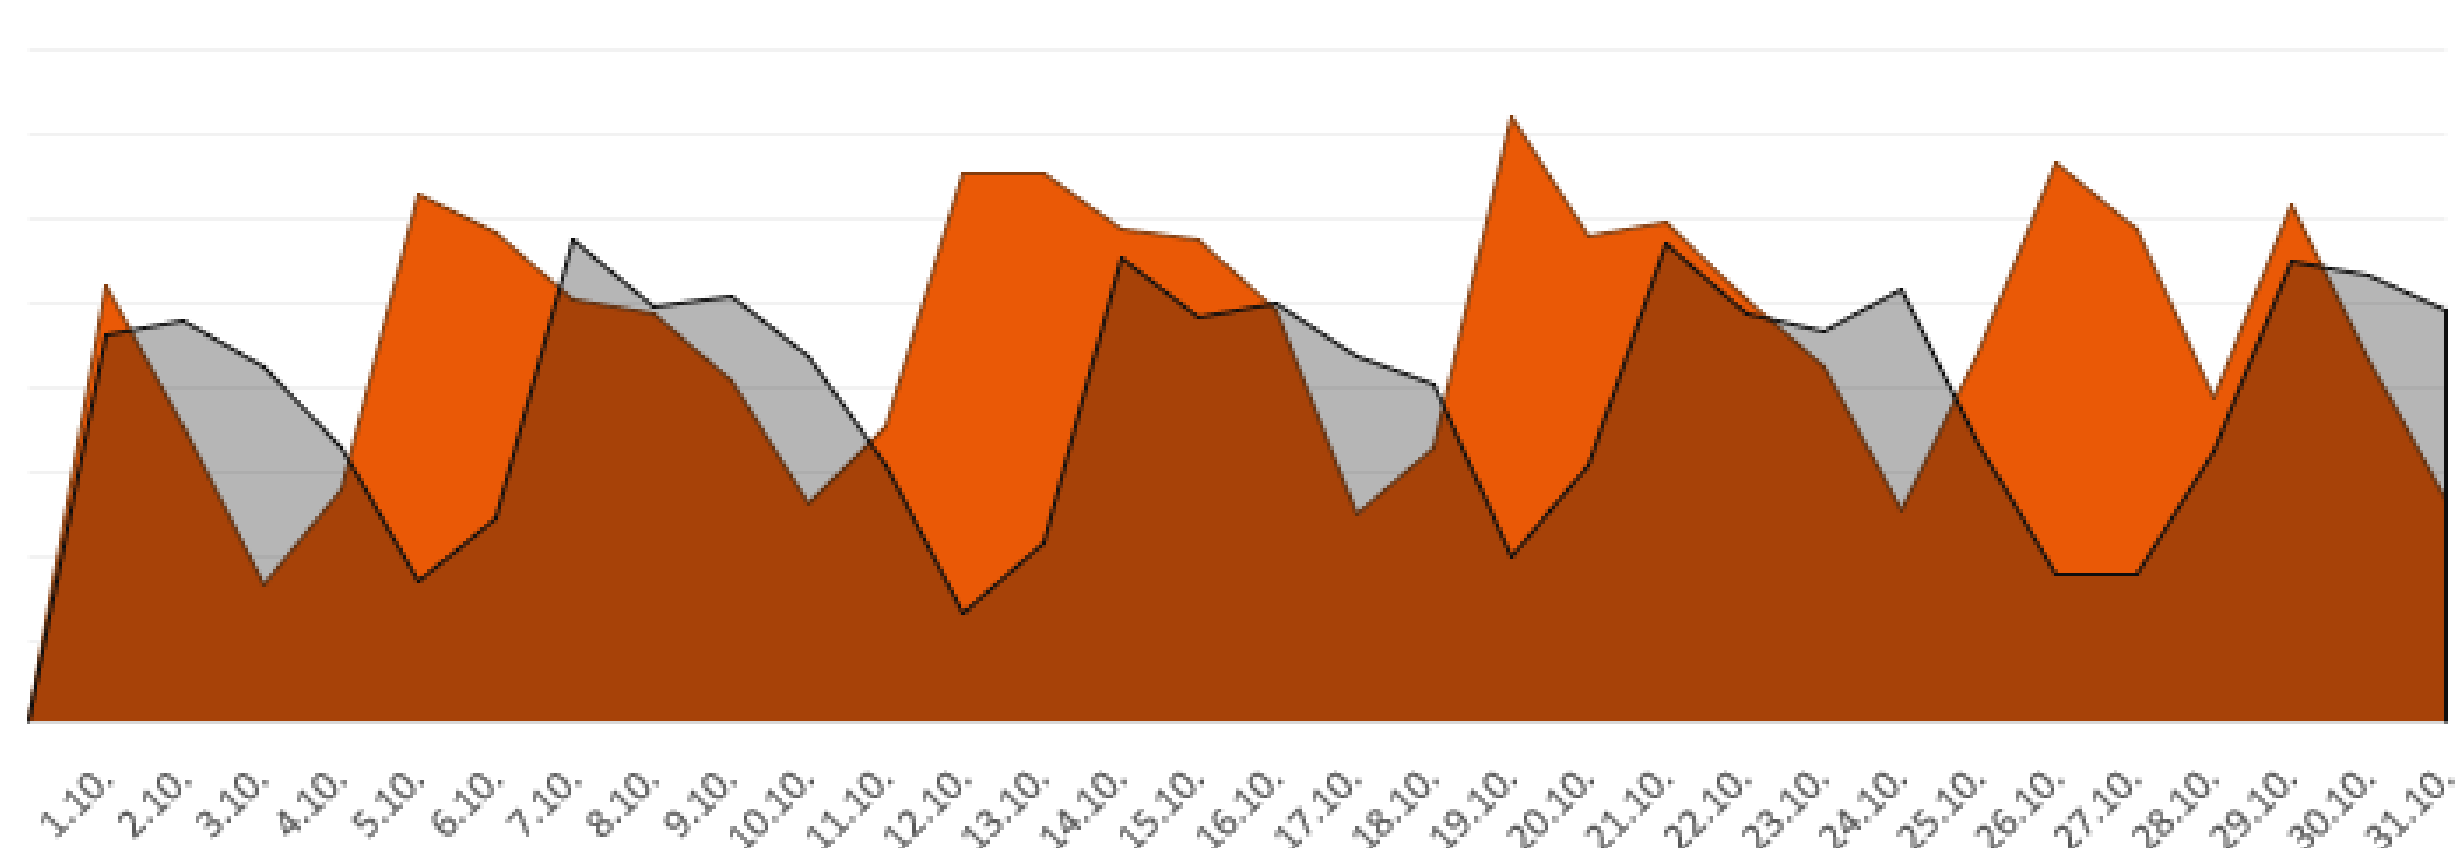

Srovnání obrátů

■ říjen 2020 / ■ říjen 2019

Nejdůležitější říjnové události

5. 10. 2020
Nouzový stav na celém území ČR

14. 10. 2020
Uzavření restaurací, barů a klubů
Všechny školy kromě MŠ přechází na distanční výuku

12. 10. 2020
Zrušeny kulturní akce,
uzavřeny posilovny a bazény

22. 10. 2020
Vyhlášení lockdownu
Zákaz volného pohybu osob na celém území ČR
Uzavření veškerých provozoven (kromě potravin, drogerie, lékáren apod.)