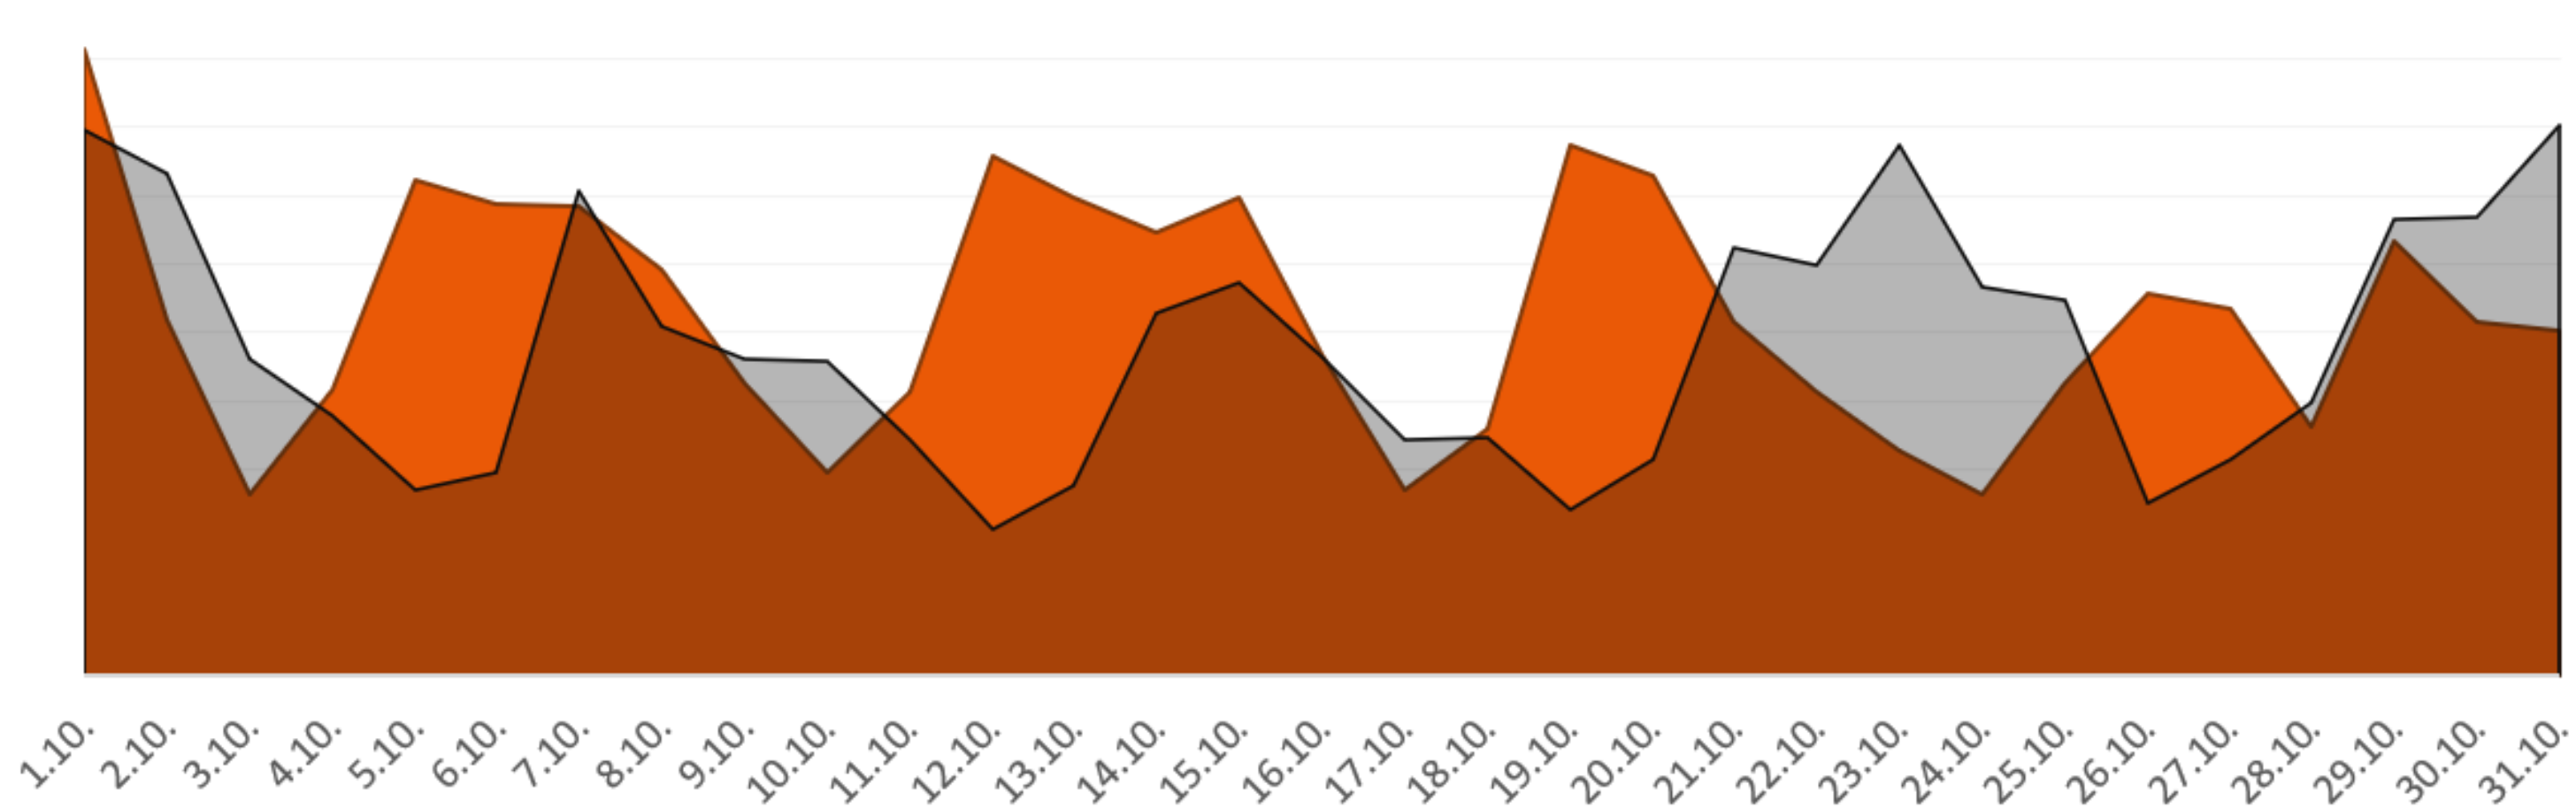

Srovnání obrátů

■ říjen 2020 / ■ říjen 2019

Nejdůležitější říjnové události

5. 10. 2020
Nouzový stav na celém území ČR

14. 10. 2020
Uzavření restaurací, barů a klubů
Všechny školy kromě MŠ přechází na distanční výuku

12. 10. 2020
Zrušeny kulturní akce,
uzavřeny posilovny a bazény

22. 10. 2020
Vyhlášení lockdownu
Zákaz volného pohybu osob na celém území ČR
Uzavření veškerých provozoven (kromě potravin, drogerie, lékáren apod.)

Jak tyto nařízení ovlivnily jednotlivé kategorie e-commerce?

Oblečení a doplňky

Stavebniny

Hobby

Drogerie a léčiva