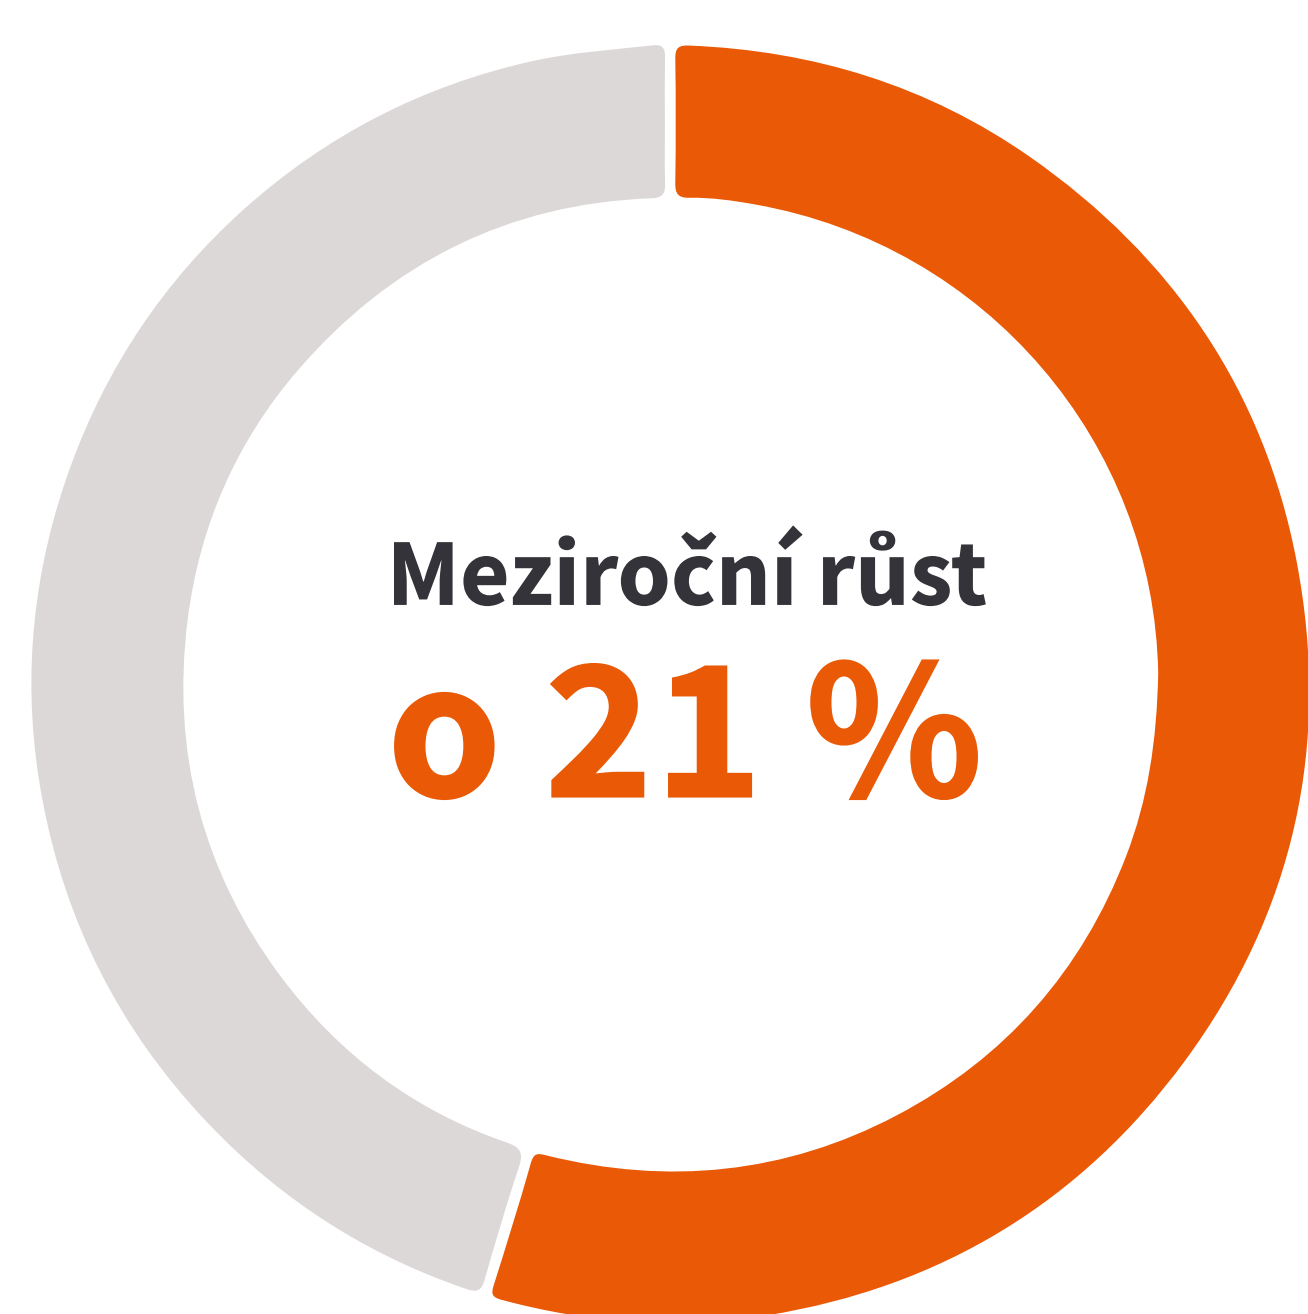

Srovnání obrátů

■ říjen 2020 / ■ říjen 2019

Nejdůležitější říjnové události

5. 10. 2020
Nouzový stav na celém území ČR

14. 10. 2020
Uzavření restaurací, barů a klubů
Všechny školy kromě MŠ přechází na distanční výuku

12. 10. 2020
Zrušeny kulturní akce,
uzavřeny posilovny a bazény

22. 10. 2020
Vyhlášení lockdownu
Zákaz volného pohybu osob na celém území ČR
Uzavření veškerých provozoven (kromě potravin, drogerie, lékáren apod.)