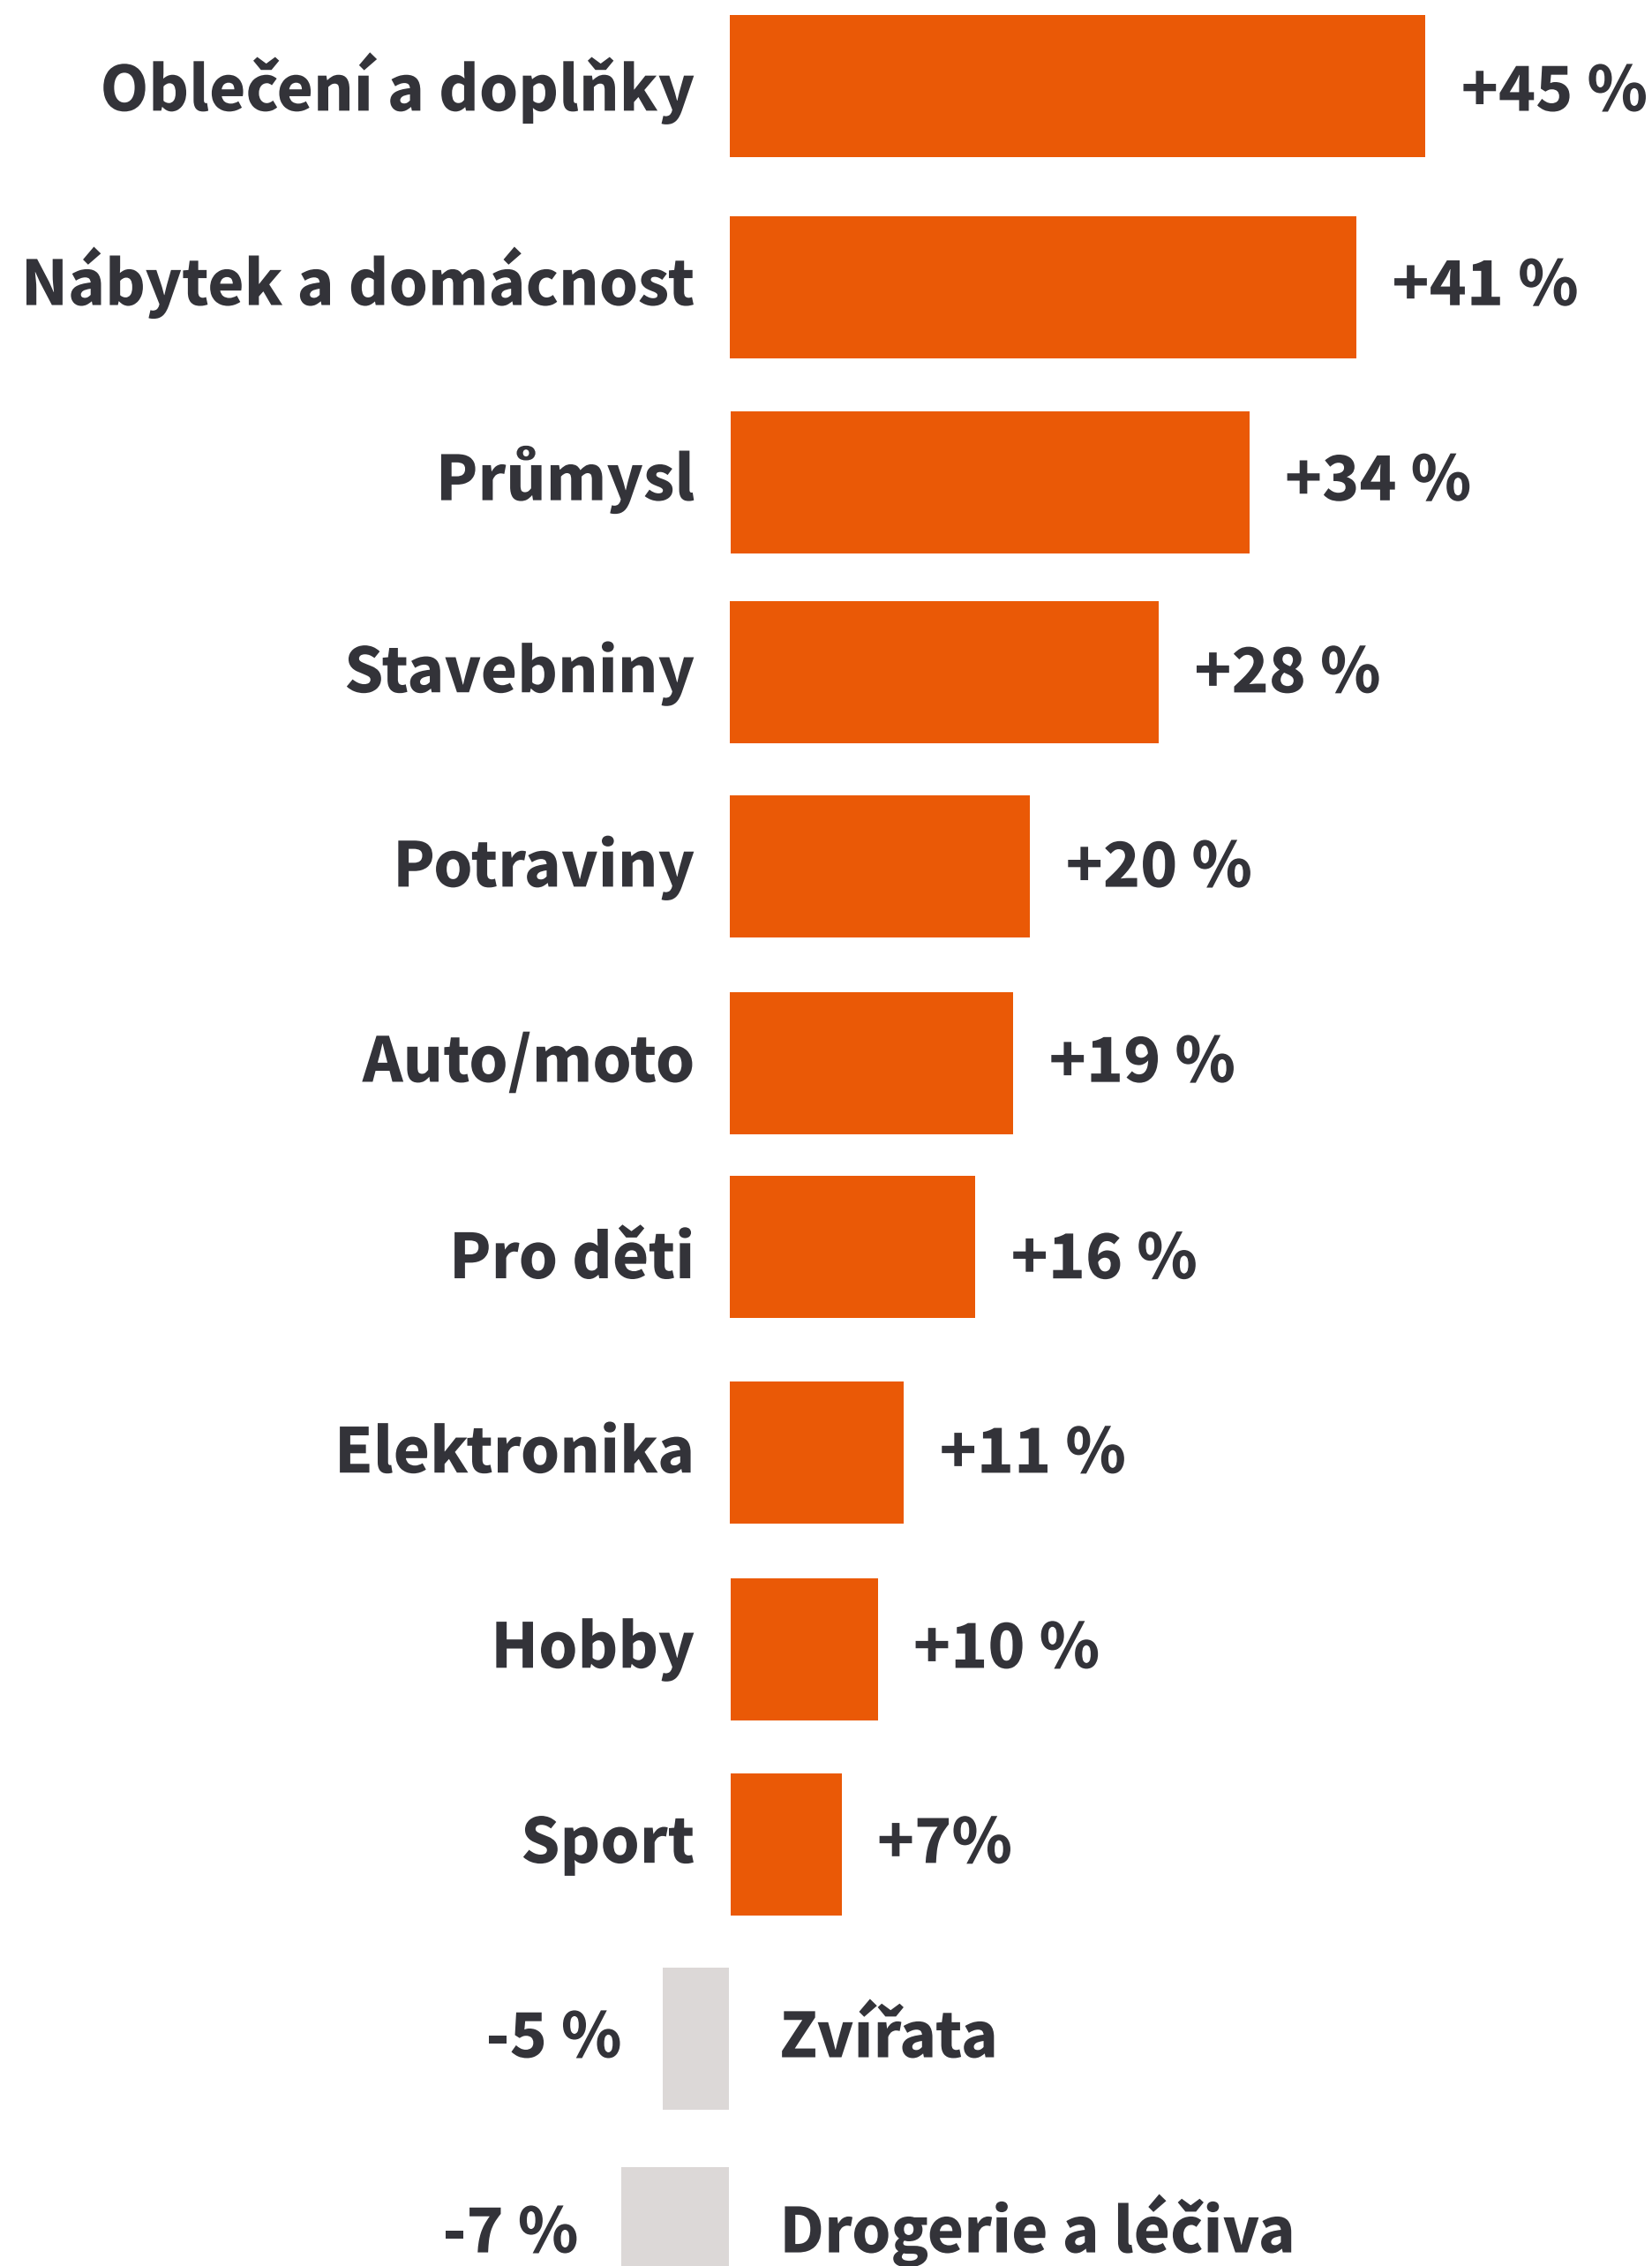

Srovnání obrátů

■ říjen 2020 / ■ říjen 2019

Nejdůležitější říjnové události

5. 10. 2020
Nouzový stav na celém území ČR

14. 10. 2020
Uzavření restaurací, barů a klubů
Všechny školy kromě MŠ přechází na distanční výuku

12. 10. 2020
Zrušeny kulturní akce,
uzavřeny posilovny a bazény

22. 10. 2020
Vyhlášení lockdownu
Zákaz volného pohybu osob na celém území ČR
Uzavření veškerých provozoven (kromě potravin, drogerie, lékáren apod.)